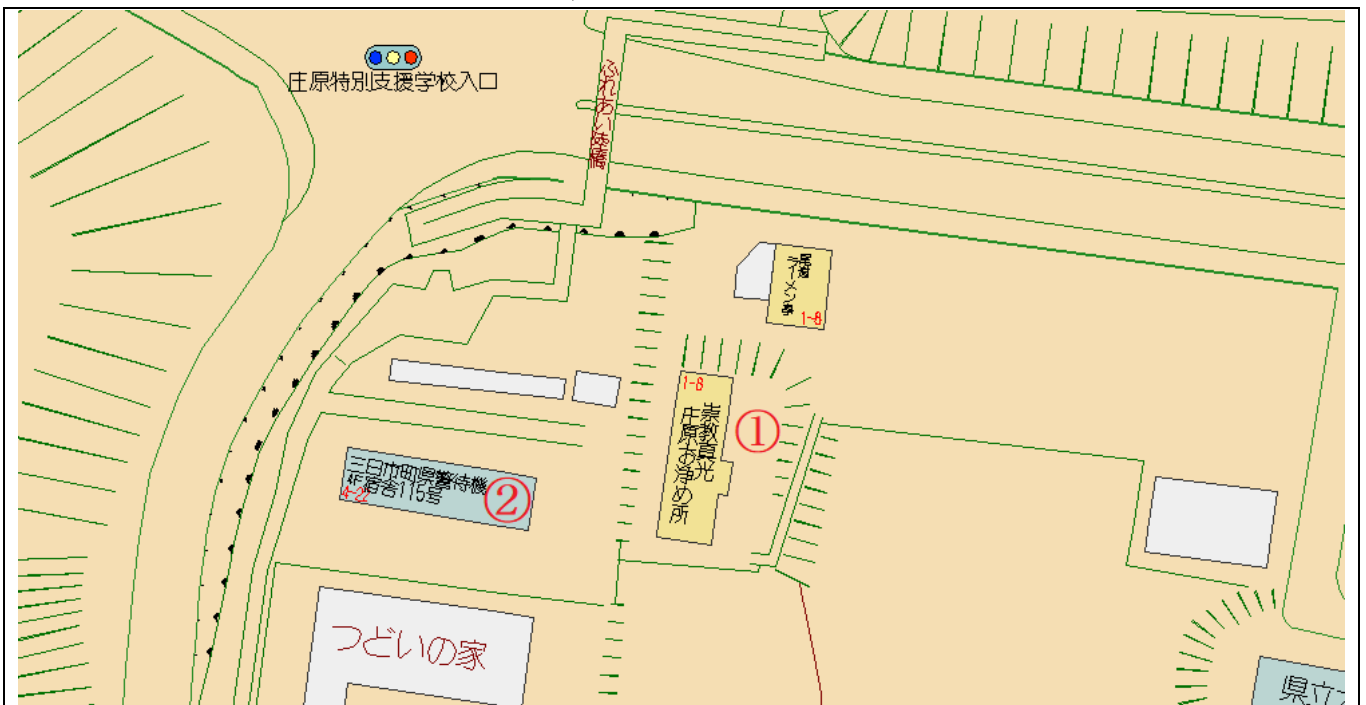

甲第 10 号証

① 崇教真光庄原お浄め所 (1-8) ・ ② 三日市町警察待機宿舍 115 号 (4-22)

GoogleMap より引用

住宅地図

※以上極めて隣接する①②両施設の住所は広島県庄原市戸郷町です。